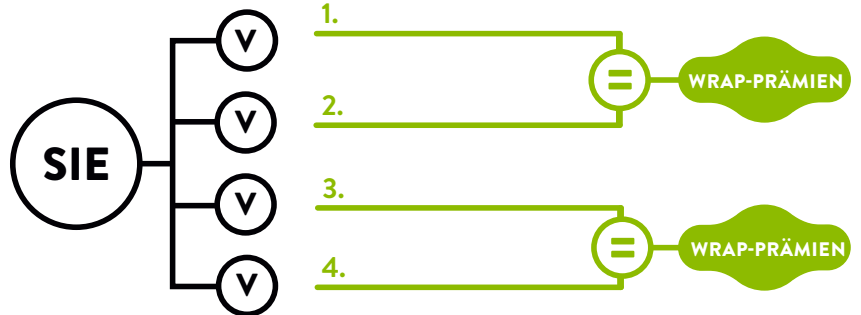

DIE SCHRITTE *zum Erfolg*

SCHRITT 1

Werden Sie Vertriebspartner und kaufen Sie Ihr Business Builder Kit.

Machen Sie mit!

BOOSTEN SIE IHRE PARTY

QUALIFIZIEREN Sie sich für Ihre Provisionen, indem Sie 150 PBV erzielen oder innerhalb Ihrer ersten 30 Tage eine beliebige Dauerbestellung in Höhe von 80 BV einrichten.

BOOSTEN Sie Ihr Geschäft und geben Sie eine Party mit einem Booster-Pack.

VERDIENEN Party-Cash, wenn Sie jeden Body Wrap Ihres Booster-Packs zu je verkaufen.

SCHRITT 2

Schreiben Sie in den ersten 30 Tagen vier Vorteilskunden ein, erhalten Sie zwei Wrap-Prämien für zwei Packungen Body Wraps!

Wrap-Prämien

SCHRITT 3

Schreiben Sie mindestens drei qualifizierte Vertriebspartner ein und unterstützen Sie einen Ihrer qualifizierten Vertriebspartner dabei, zwei eigene qualifizierte Vertriebspartner einzuschreiben, steigen Sie zu Ruby auf!